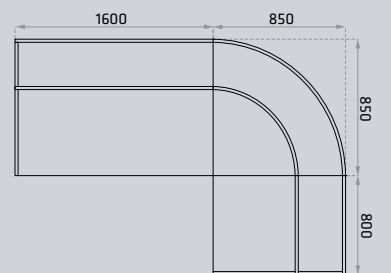

feel time

s p i r i t

feel classic **PULSAR**

mebelux.

Fabryka Mebli Mebelux Sp. z o.o.  
ul. Plebiscytowa 3, 14-100 Ostróda  
tel.+4889 646 1222, fax+4889 6428353,  
mebelux@mebelux.com.pl  
www. mebelux.com.pl