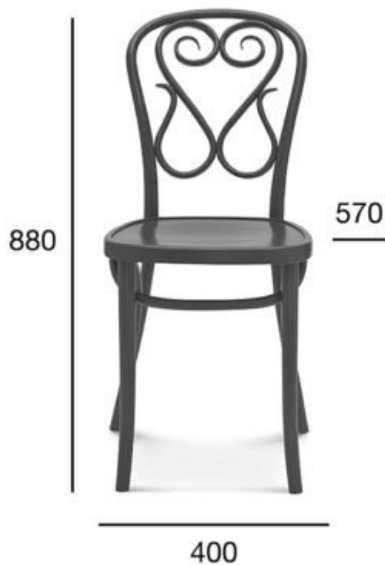

krzesło

4

Kod produktu: A-4

Krzesło A-4 to najbliższa rodzina słynnego krzesła giętego A-14 wykonana w tej samej tradycyjnej, ręcznej technologii gięcia drewna. Krzesło nr 4 wyróżnia lekka i wyjątkowo mocna konstrukcja. Krzesło A-4 zachwyca perfekcyjnym wykonaniem giętych elementów oparcia, które tworzą niezwykle dekoracyjny ażur w kształcie serca. Plastyczność z jaką zostało zaprojektowane i wykonane krzesło nr 4 czyni je prawdziwym dziełem sztuki użytkowej.

#bentwood #bentwoodchair #fameg1881

	Opcja A: twarde	Opcja B: tapicerowane
POZYCJA	WARTOŚĆ OPCJA A	WARTOŚĆ OPCJA B
Drewno (typ)	buk	buk
Wysokość całkowita (mm)	880	880
Głębokość całkowita (mm)	570	570
Szerokość całkowita (mm)	400	400
Wysokość do siedziska (mm)	460	490
Waga netto (kg)	3,1	4,1
Zużycie tkaniny (mb/szt) dla szerokości tkaniny 1,4 m		0,50/3
Zużycie skóry (m ² /szt)		0,90/3
Ilość mebli w kartonie	2	2
Wymiary kartonu	690x470x1030	690x470x1030