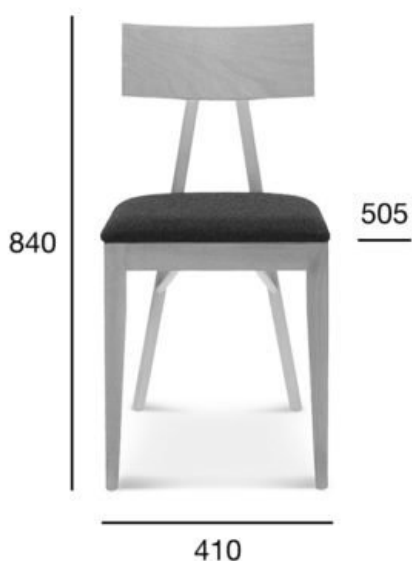

krzesło

Akka

Kod produktu: A-0336

Projekt: Charaziak Design

Krzesło Akka to inspirowana japońskim minimalizmem forma, którą charakteryzuje delikatnie wyprofilowane oparcie ze sklejki oraz asymetryczne nogami.

	Opcja A: twarde	Opcja B: tapicerowane
POZYCJA	WARTOŚĆ OPCJA A	WARTOŚĆ OPCJA B
Drewno (typ)	buk	buk
Wysokość całkowita (mm)	840	840
Głębokość całkowita (mm)	505	505
Szerokość całkowita (mm)	410	410
Wysokość do siedziska (mm)	460	490
Waga netto (kg)	4,5	5,5
Zużycie tkaniny (mb/szt) dla szerokości tkaniny 1,4 m		0,50/2
Zużycie skóry (m ² /szt)		0,90/2
Ilość mebli w kartonie	2	2
Wymiary kartonu	600x440x1060	600x440x1060