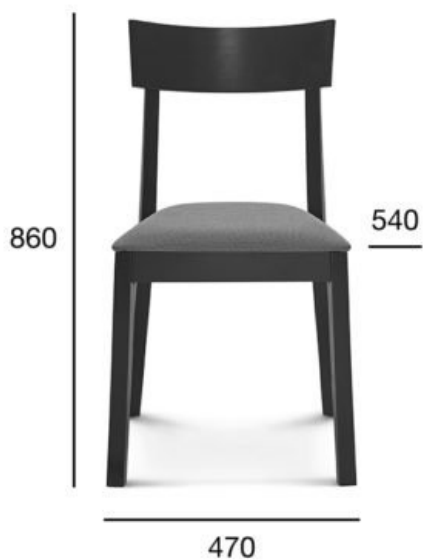

krzesło

Chili

Kod produktu: A-1302

Proste krzesło, które swoją funkcjonalność i wszechstronność udowodnia przez wiele lat w różnorodnych wnętrzach. Szczególnie cenione w kawiarniach i restauracjach z powodu wytrzymałej konstrukcji i niskiej ceny. Krzesło wykonane z drewna bukowego można uzupełnić tapicerowanym siedziskiem, które zwiększa komfort siedzenia. Krzesło można sztaplować.

Opcja A:
tapicerowane

POZYCJA

WARTOŚĆ
OPCJA A

Drewno (typ)	buk
Wysokość całkowita (mm)	860
Głębokość całkowita (mm)	540
Szerokość całkowita (mm)	470
Wysokość do siedziska (mm)	480
Sztaplowanie (szt)	4
Waga netto (kg)	6,2
Zużycie tkaniny (mb/szt) dla szerokości tkaniny 1,4 m	0,52/2
Zużycie skóry (m ² /szt)	0,94/2
Ilość mebli w kartonie	2