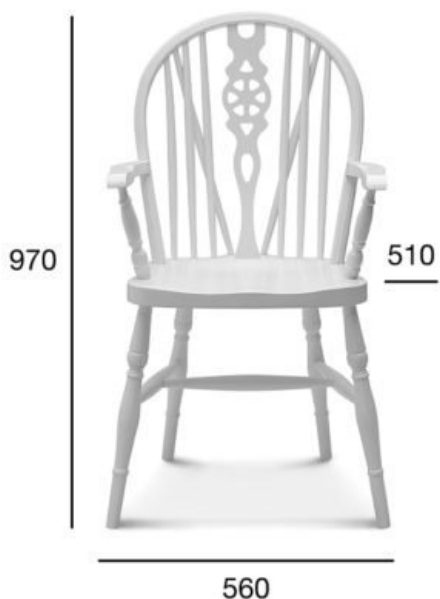

fotel

Windsor

Kod produktu: B-372

Windsor to kolekcja składająca się z charakterystycznej formy krzesła i fotela. Ręcznie szlifowane szczeble oparcia odślaniają dekoracyjny wzór ze sklejki. Profilowane nogi, oparcie oraz łączyny nadają kolekcji bardzo rzeźbiarski charakter. To unikalny model, który lubi dominować we wnętrzach.

#meblegiete #famegkolekcje #vintage

**Opcja A:**
twarde

POZYCJA

WARTOŚĆ
OPCJA A

Drewno (typ)	buk
Wysokość całkowita (mm)	970
Głębokość całkowita (mm)	510
Szerokość całkowita (mm)	560
Wysokość do siedziska (mm)	460
Wysokość do podłokietników (mm)	665
Waga netto (kg)	7,8
Ilość mebli w kartonie	1
Ilość mebli w kartonie	620x595x960
Zużycie skóry (m ² /szt)	0,354