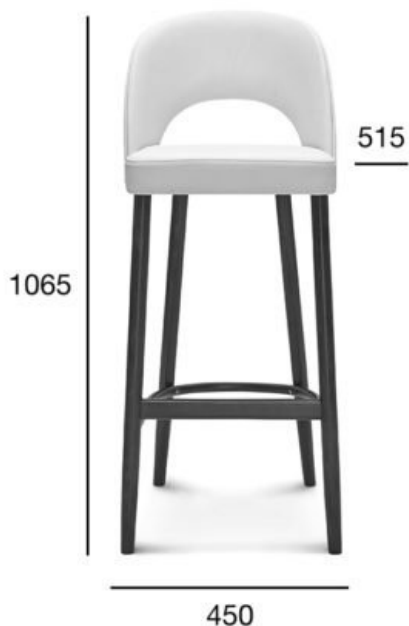

stołek barowy

Alora

Kod produktu: BST-1412

Projekt: STROOG Andrzej Łęckoś

Kolekcja Alora to klasyczne modele bistro. Charakterystyczne szerokie, kubelkowe oparcia oraz tapicerowane siedzenia urzekają estetyką i wygodą.

Opcja A:
tapicerowany_wysoki/niski

POZYCJA

WARTOŚĆ
OPCJA A

Drewno (typ)	buk/dąb
Wysokość całkowita wysokiego/niskiego (mm)	1065/925
Głębokość całkowita (mm)	515
Szerokość całkowita (mm)	450
Wysokość do siedziska wysokiego/niskiego (mm)	790/650
Waga netto wysokiego/niskiego (kg)	7,2/6,7
Zużycie tkaniny (mb/szt) dla szerokości tkaniny 1,4 m	3,36/3
Zużycie skóry (m ² /szt)	2,57/1
Ilość mebli w kartonie	1
Wymiary kartonu	540x500x1170