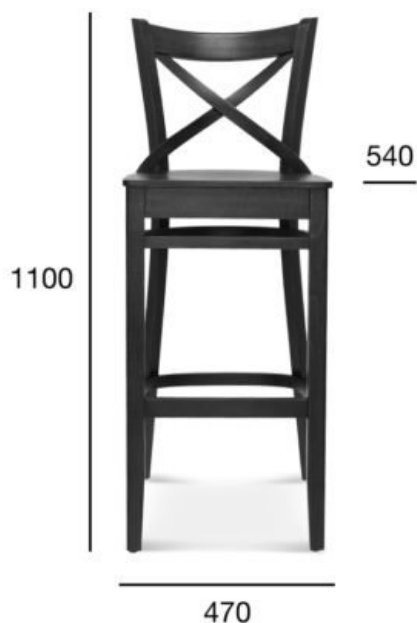

stołek barowy

Bistro.1

Kod produktu: BST-9907/2

Kolekcja Bistro 1 to klasyczny model stołka barowego giętego, którego geneza sięga 1895 roku. Oparcie tworzą płaskie listwy drewniane, połączone za pomocą wkrętów w granicznych punktach z tyłu.

	Opcja A: twardy_wysoki/niski	Opcja B: tapicerowany_wysoki/niski
POZYCJA	WARTOŚĆ OPCJA A	WARTOŚĆ OPCJA B
Drewno (typ)	buk	buk
Wysokość całkowita wysokiego/niskiego (mm)	1100/960	1100/960
Głębokość całkowita (mm)	540	540
Szerokość całkowita (mm)	460	460
Wysokość do siedziska wysokiego/niskiego (mm)	760/610	780/640
Waga netto wysokiego/niskiego (kg)	8,8/8,3	9,8/9,3
Zużycie tkaniny (mb/szt) dla szerokości tkaniny 1,4 m		0,52/2
Zużycie skóry (m ² /szt)		0,94/2
Ilość mebli w kartonie	1	1
Wymiary kartonu	540x500x1170	540x500x1170