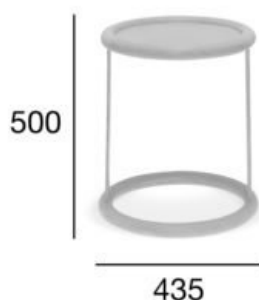

stolik

Likewise

Kod produktu: STK-1908

Projekt: Torsten Neeland

Kolekcja Likewise to nowoczesne spojrzenie na klasyczne dziedzictwo drewna giętego. Szeroki kąć gięcia drewna bukowego na długich formach mebla jest wyjątkowym elementem w nowoczesnych meblach giętych, bowiem stanowi o unikalnym już, coraz bardziej niepowtarzalnym dziedzictwie XIX – wiecznej technologii. Miękką, otulającą formą tapicerowanego fotela z kolekcji Likewise zachęca do chwili relaksu, a wymiary i konstrukcja zostały dobrane tak, aby jednocześnie uzyskać jak najmniejszy rozmiar formy. Kolekcję Likewise tworzą: fotel klubowy, szeroka pufa, pufa z tacką oraz stolik.

Opcja A:
stolik

POZYCJA

WARTOŚĆ
OPCJA A

Drewno (typ)	buk
Wysokość całkowita (mm)	500
Głębokość całkowita (mm)	435
Szerokość całkowita (mm)	435
Waga netto (kg)	3,5
Ilość mebli w kartonie	1
Wymiary kartonu	480x480x650
Objętość kartonu (m ³)	0,150