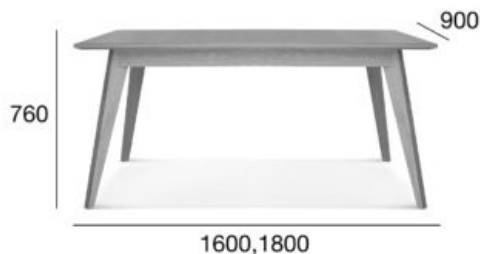

stół

## Arcos

Kod produktu: ST-1403 nierozkładany

Projekt: STROOG Andrzej Łęckoś

Kolekcja Arcos to nowoczesna i oryginalna rodzina, którą tworzą: krzesło, fotel, stołek barowy, stolik kawowy oraz stół. Meble charakteryzują się kubistyczną, zdecydowaną formą, która podkreśla strukturę i naturalne piękno drewna. Idealne dla osób poszukujących nowoczesnych kształtów w eleganckim wydaniu.

**Opcja A:**  
stół 900x1600  
nierozkładany

**Opcja B:**  
stół 900x1800  
nierozkładany

POZYCJA	WARTOŚĆ OPCJA A	WARTOŚĆ OPCJA B
---------	--------------------	--------------------

<b>Drewno (typ)</b>	dąb	dąb
<b>Wysokość całkowita (mm)</b>	760	760
<b>Głębokość całkowita (mm)</b>	900	900
<b>Szerokość całkowita (mm)</b>	1600	1800
<b>Wysokość do oskrzyni (stoły) (mm)</b>	640	640
<b>Odległość między nogami (stoły) (mm)</b>	557/1257	557/1457
<b>Waga netto (kg)</b>	60	60
<b>Wymiary kartonu</b>	1700x1112x130 oraz 930x820x180	1900x1112x130 oraz 930x820x180