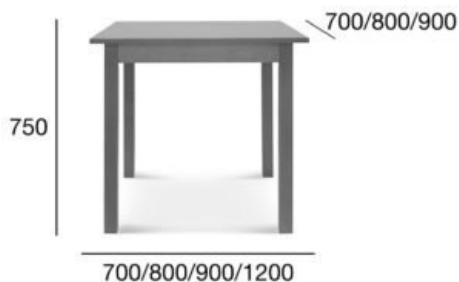

stół

Bar

Kod produktu: ST-9345/2

Opcja A:
stół 700x700

Opcja B:
stół 800x800

Opcja C:
stół 900x900

POZYCJA	WARTOŚĆ OPCJA A	WARTOŚĆ OPCJA B	WARTOŚĆ OPCJA C
Drewno (typ)	buk/dąb	buk/dąb	buk/dąb
Wysokość całkowita (mm)	750	750	750
Głębokość całkowita (mm)	700	800	900
Szerokość całkowita (mm)	700	800	900
Wysokość do oskrzyni (stoły) (mm)	660	660	660
Odległość między nogami (stoły) (mm)	500/500	600/600	700/700
Waga netto (kg)	14	18	22
Wymiary kartonu	720x720x155	820x820x95	920x920x95