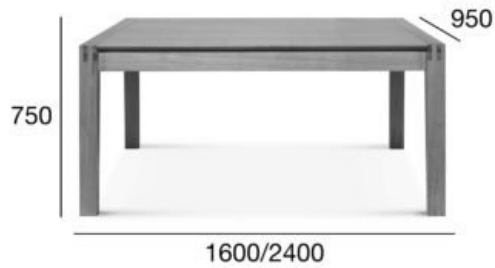

stół

Lennox

Kod produktu: ST-1405

Projekt: STROOG Andrzej Łęckoś

**Opcja A:**
rozkładany

POZYCJA

WARTOŚĆ
OPCJA A

Drewno (typ)	dąb
Wysokość całkowita (mm)	750
Głębokość całkowita (mm)	950
Szerokość całkowita (mm)	1600/2000/2400
Wysokość do oskrzyni (stoły) (mm)	630
Odległość między nogami (stoły) (mm)	830/1440
Waga netto (kg)	65

Wymiary kartonu

1600x980x150 oraz 1050x860x100

Objętość kartonu (m³)

0,330

FAMEG

Fameg Sp. z o. o. ul. 11 Listopada 2 97-500 Radomsko
tel.: **+48 44 682 11 10**, e-mail: **sekretariat@fameg.pl**
<http://www.fameg.pl/>