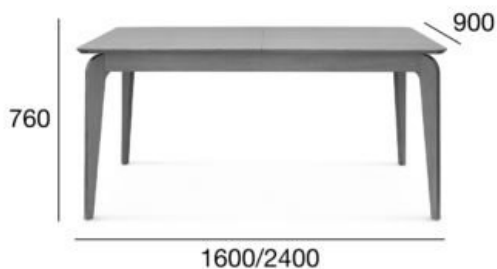

stół

Teba

Kod produktu: ST-1606

Projekt: STROOG Andrzej Łęckoś

Opcja A:
rozkładany

POZYCJA	WARTOŚĆ OPCJA A
Drewno (typ)	dąb
Wysokość całkowita (mm)	760
Głębokość całkowita (mm)	900
Szerokość całkowita (mm)	1600/2000/2400
Wysokość do oskrzyni (stoły) (mm)	648
Odległość między nogami (stoły) (mm)	680/1380
Waga netto (kg)	57

Wymiary kartonu	1730x1020x150, 800x290x190
Objętość kartonu (m ³)	0,310

FAMEG

Fameg Sp. z o. o. ul. 11 Listopada 2 97-500 Radomsko
tel.: **+48 44 682 11 10**, e-mail: **sekretariat@fameg.pl**
<http://www.fameg.pl/>