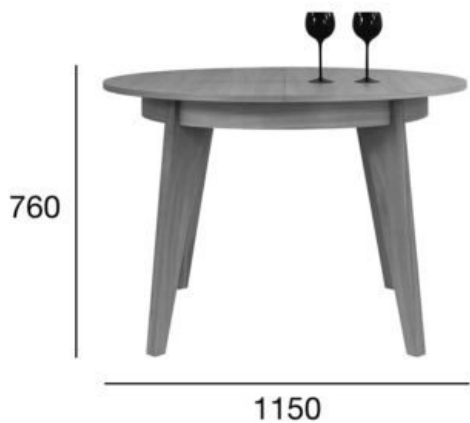

stół

## Senales

Kod produktu: ST-1703

Projekt: STROOG Andrzej Łęckoś

Kolekcja Senales oferuje dwa typy stołów rozkładanych: okrągły i prostokątny. Stabilny, elegancki stół okrągły jest wyposażony w wygodny i praktyczny system rozkładania w zakresie od 1150 mm do 1550 mm. Obrotowy i uchylny wkład 400 mm jest chowany pod blatem stołu. Skośne dębowe nogi stołu nawiązują swoją stylistyką do skośnych nóżek zastosowanych w szafce RTV oraz dwóch komodach: 01 i 05.

**Opcja A:**  
fi 1150, rozkładany

POZYCJA WARTOŚĆ  
OPCJA A

|                                 |           |
|---------------------------------|-----------|
| <b>Drewno (typ)</b>             | dąb       |
| <b>Wysokość całkowita (mm)</b>  | 760       |
| <b>Głębokość całkowita (mm)</b> | 1150      |
| <b>Szerokość całkowita (mm)</b> | 1150/1550 |
|                                 |           |