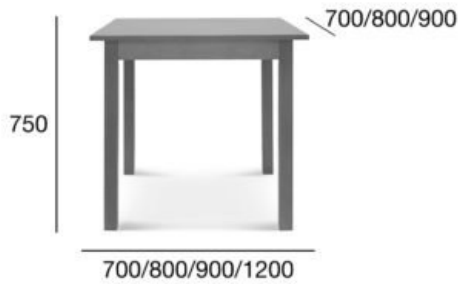

stół

## Bar

Kod produktu: ST-9345/2

**Opcja A:**  
stół 800x1200

**Opcja B:**  
stół 900x1200

POZYCJA	WARTOŚĆ OPCJA A	WARTOŚĆ OPCJA B
---------	--------------------	--------------------

<b>Drewno (typ)</b>	buk/dąb	buk/dąb
<b>Wysokość całkowita (mm)</b>	750	750
<b>Głębokość całkowita (mm)</b>	800	900
<b>Szerokość całkowita (mm)</b>	1200	1200
<b>Wysokość do oskrzyni (stoły) (mm)</b>	660	660
<b>Odległość między nogami (stoły) (mm)</b>	600/1000	700/1000
<b>Waga netto (kg)</b>	24	30
<b>Wymiary kartonu</b>	1220x820x95	1220x920x95