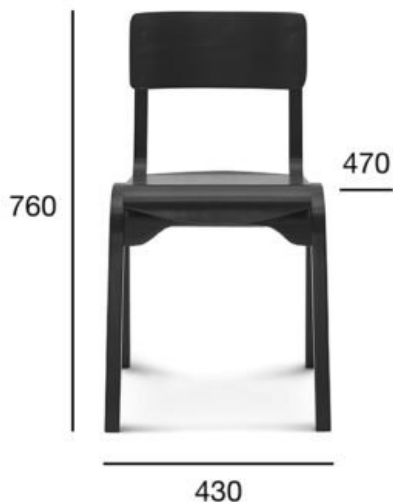

krzesło

# Puppy

Kod produktu: A-9349

Projekt: R&amp;D Fameg

Puppy to krzesło inspirowane skandynawskim designem. Wykonane z profilowanej sklejki zachwyca organiczną formą oraz frezowaniami pod opływowym siedziskiem. Siłą krzesła Puppy jest jego zwodnicza prostota zawarta w przemyślanej konstrukcji podkreślającej cechy i dekoracyjność drewna sklejkowego. Krzesło można sztaplować.

**Opcja A:**  
twarde

POZYCJA

WARTOŚĆ  
OPCJA A

Drewno (typ)	buk
Wysokość całkowita (mm)	760
Głębokość całkowita (mm)	470
Szerokość całkowita (mm)	430
Wysokość do siedziska (mm)	460
Sztaplowanie (szt)	6
Waga netto (kg)	4,1
Ilość mebli w kartonie	2
Wymiary kartonu	590x440x1000
Objętość kartonu (m <sup>3</sup> )	0,260