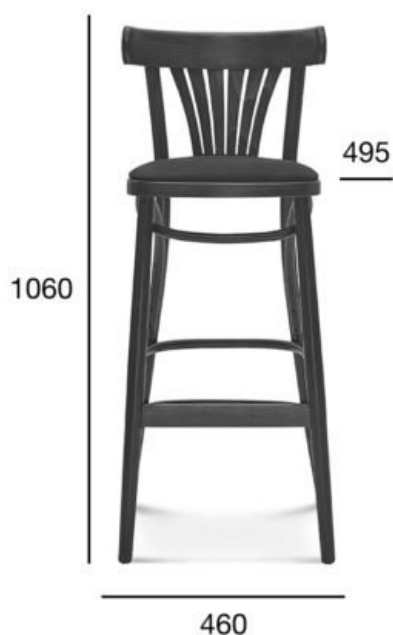

stołek barowy

788

Kod produktu: BST-788 FAN

BST- 788FAN to klasyczna, gięta i bardzo popularna forma hokera barowego wywodząca się z krzesła, którego geneza sięga roku 1885.

| | Opcja A: twardy_wysoki/niski | Opcja B: tapicerowany_wysoki/niski |
|---|---------------------------------|---------------------------------------|
| POZYCJA | WARTOŚĆ OPCJA A | WARTOŚĆ OPCJA B |
| Drewno (typ) | buk | buk |
| Wysokość całkowita wysokiego/niskiego (mm) | 1060/920 | 1060/920 |
| Głębokość całkowita (mm) | 495 | 495 |
| Szerokość całkowita (mm) | 460 | 460 |
| Wysokość do siedziska wysokiego/niskiego (mm) | 750/610 | 780/640 |
| Waga netto wysokiego/niskiego (kg) | 5/4,5 | 6/5,5 |
| Zużycie tkaniny (mb/szt) dla szerokości tkaniny 1,4 m | | 0,50/3 |
| Zużycie skóry (m ² /szt) | | 0,90/3 |
| Ilość mebli w kartonie | 1 | 1 |
| Wymiary kartonu | 540x500x1170 | 540x500x1170 |