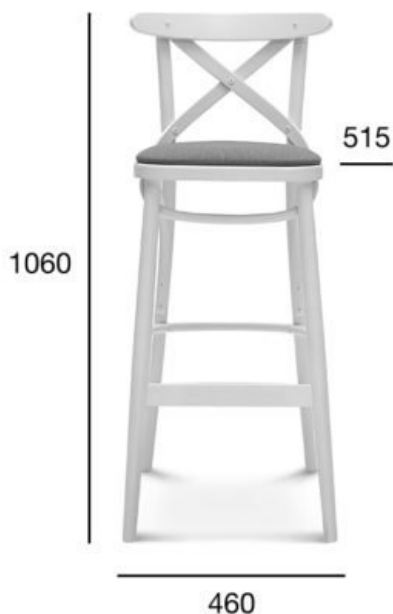

stołek barowy

8810

Kod produktu: BST-8810/2

	Opcja A: twardy_wysoki/niski	Opcja B: tapicerowany_wysoki/niski
POZYCJA	WARTOŚĆ OPCJA A	WARTOŚĆ OPCJA B
Drewno (typ)	buk	buk
Wysokość całkowita wysokiego/niskiego (mm)	1060/920	1060/920
Głębokość całkowita (mm)	515	515
Szerokość całkowita (mm)	460	460
Wysokość do siedziska wysokiego/niskiego (mm)	750/610	780/640
Waga netto wysokiego/niskiego (kg)	5,1/4,6	5,9/5,4
Zużycie tkaniny (mb/szt) dla szerokości tkaniny 1,4 m		0,50/3
Zużycie skóry (m ² /szt)		0,90/3
Ilość mebli w kartonie	1	1
Wymiary kartonu	540x500x1070	540x500x1070