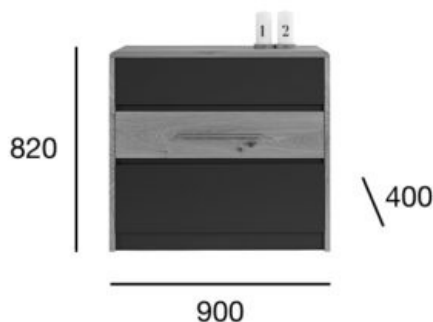

## Tivoli

Kod produktu: Komoda 01

Tivoli to nowoczesna i elegancka kolekcja mebli do sypialni z elementami wykonanymi z litego drewna dębowego. Wchodzące w skład kolekcji segmenty wyróżnia nietypowe wykończenie powierzchni drewna dębowego, które są najpierw szrotkowane, a potem woskowane. Te żmudne i pracochłonne zabiegi konserwują meble na lata i czynią je przyjemnymi dla zmysłu dotyku. Nowoczesne rozwiązania stylistyczne idą w parze ze współczesną technologią zwiększającą komfort użytkowania mebli. Sekwencyjne oświetlenie wnętrza szaf, efektowne podświetlenie tapicerowanego zagłówek z opcją zmiany koloru, cichy domyk we wszystkich elementach kolekcji to tylko niektóre z nich. Kolejną istotną cechą kolekcji Tivoli jest przemyślany i praktyczny podział wewnętrznej przestrzeni mebli, który sprawia, że są one pojemne i funkcjonalne, a przy tym eleganckie.

POZYCJA	Opcja A:	Opcja B:
	dąb szrotkowany, olejowany + fronty matowe, emalia beż	dąb szrotkowany, olejowany + fronty matowe, emalia antracyt
	WARTOŚĆ OPCJA A	WARTOŚĆ OPCJA B
Drewno (typ)	dąb	dąb
Szerokość całkowita (mm)	900	900
Wysokość całkowita (mm)	820	820
Głębokość całkowita (mm)	400	400
Ilość paczek	1	1
Wymiary kartonu	960x840x440	960x840x440
Objętość kartonu (m <sup>3</sup> )	0,355	0,355
Waga brutto (kg)	46	46