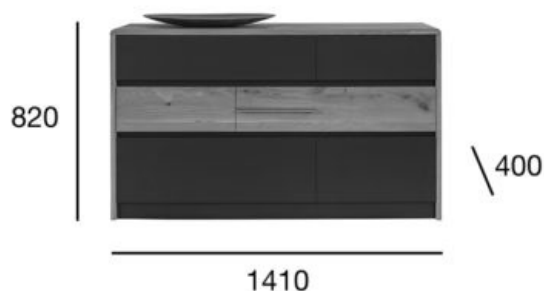

komoda

Tivoli

Kod produktu: Komoda 02

Tivoli to nowoczesna i elegancka kolekcja mebli do sypialni z elementami wykonanymi z litego drewna dębowego. Wchodzące w skład kolekcji segmenty wyróżnia nietypowe wykończenie powierzchni drewna dębowego, które są najpierw szcztokowane, a potem woskowane. Te żmudne i pracochłonne zabiegi konserwują meble na lata i czynią je przyjemnymi dla zmysłu dotyku. Nowoczesne rozwiązania stylistyczne idą w parze ze współczesną technologią zwiększającą komfort użytkowania mebli. Sekwencyjne oświetlenie wnętrza szaf, efektowne podświetlenie tapicerowanego zagłówek z opcją zmiany koloru, cichy domyk we wszystkich elementach kolekcji to tylko niektóre z nich. Kolejną istotną cechą kolekcji Tivoli jest przemyślany i praktyczny podział wewnętrznej przestrzeni mebli, który sprawia, że są one pojemne i funkcjonalne, a przy tym eleganckie.

POZYCJA	Opcja A:	Opcja B:
	dąb szcztokowany, olejowany + fronty matowe, emalia beż	dąb szcztokowany, olejowany + fronty matowe, emalia antracyt
	WARTOŚĆ OPCJA A	WARTOŚĆ OPCJA B
Drewno (typ)	dąb	dąb
Szerokość całkowita (mm)	1410	1410
Wysokość całkowita (mm)	820	820
Głębokość całkowita (mm)	400	400
Ilość paczek	1	1
Wymiary kartonu	1450x840x440	1450x840x440
Objętość kartonu (m ³)	0,536	0,536
Waga brutto (kg)	63	63