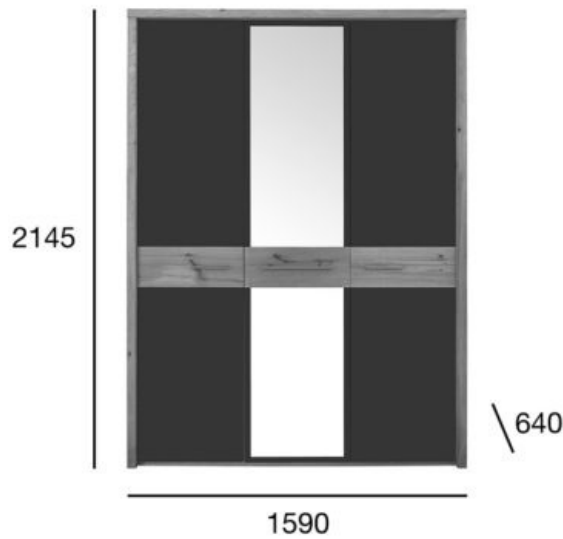

szafa

## Tivoli

Kod produktu: Szafa 3D

Szafy z kolekcji Tivoli są dobrym przykładem na to jak można w twórczy sposób połączyć piękno i użyteczność. Oświetlenie zewnętrzne w pogrubionych bokach szaf wprowadza do sypialni ciepły i intymny nastrój. Z kolei sekwencyjne oświetlenie wewnętrzne szaf, dzięki zastosowaniu czujnika ruchu ma w sobie coś z magii. Praktyczny i przemyślany podział wewnętrznej przestrzeni szaf pozwala utrzymać w sypialni idealny porządek dzięki pojemnym półkom o różnej szerokości i wysokości oraz głębokim szufladom.

elementy z litego drewna dębowego, oświetlenie: zewnętrzne w pogrubieniach boków, wewnętrzne dzielone sekcyjnie tzn każda część szafy osobno załącza się automatycznie - czujnik ruchu, cichy domyk

**Opcja A:**  
dąb szczotkowany,  
olejowany + fronty  
matowe, emalia beż

**Opcja B:**  
dąb szczotkowany,  
olejowany + fronty  
matowe, emalia antracyt

POZYCJA	WARTOŚĆ OPCJA A	WARTOŚĆ OPCJA B
<b>Drewno (typ)</b>	dąb	dąb
<b>Wysokość całkowita (mm)</b>	2145	2145
<b>Głębokość całkowita (mm)</b>	640	640
<b>Szerokość całkowita (mm)</b>	1590	1590