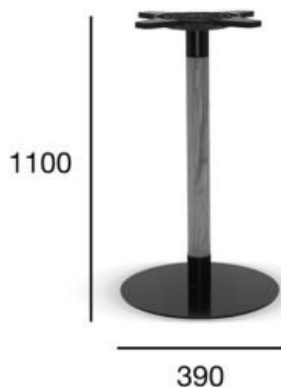

podstawa stołu\_barowa

**basic**

Kod produktu: STB-1911/2

metalowa podstawa + drewno bukowe/dębowe\_barowa  
maksymalny rozmiar blatu fi600metalowa podstawa + drewno bukowe/dębowe\_barowa  
maksymalny rozmiar blatu fi600**Opcja A:**  
maksymalny rozmiar blatu fi600

POZYCJA	WARTOŚĆ OPCJA A
Drewno (typ)	buk/dąb
Wysokość całkowita (mm)	1100
Szerokość całkowita (mm)	390
Waga netto (kg)	11,8