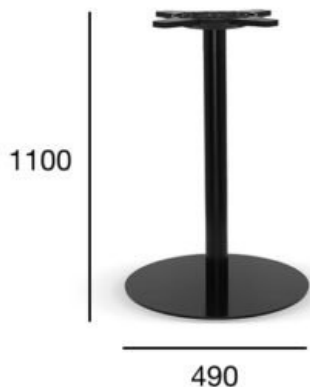

podstawa stołu_barowa

basic

Kod produktu: STB-1912/1

metalowa podstawa_barowa
maksymalny rozmiar blatu fi700

metalowa podstawa_barowa
maksymalny rozmiar blatu fi700

Opcja A:
maksymalny rozmiar blatu fi700

POZYCJA	WARTOŚĆ OPCJA A
Wysokość całkowita (mm)	1100
Szerokość całkowita (mm)	490
Waga netto (kg)	17,1