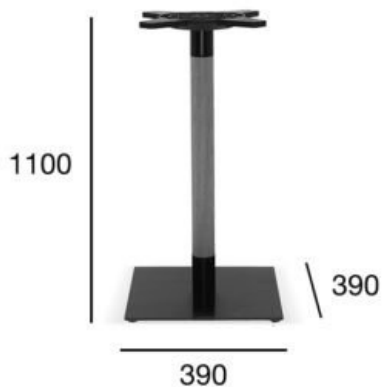

podstawa stołu\_barowa

**basic**

Kod produktu: STB-1913/2

metalowa podstawa + drewno bukowe/dębowe\_barowa  
maksymalny rozmiar blatu 600x600metalowa podstawa + drewno bukowe/dębowe\_barowa  
maksymalny rozmiar blatu 600x600**Opcja A:**  
maksymalny rozmiar blatu 600x600

POZYCJA	WARTOŚĆ OPCJA A
Drewno (typ)	buk/dąb
Wysokość całkowita (mm)	1100
Głębokość całkowita (mm)	390
Szerokość całkowita (mm)	390
Waga netto (kg)	15,3