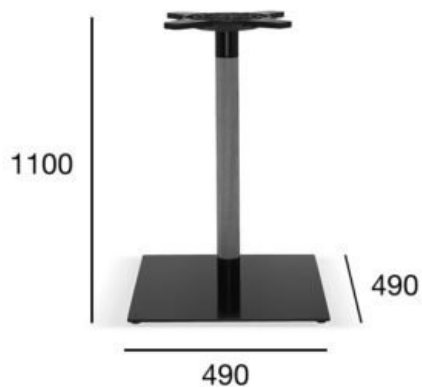

podstawa stołu_barowa

basic

Kod produktu: STB-1914/2

metalowa podstawa + drewno bukowe/dębowe_barowa
maksymalny rozmiar blatu 700x700metalowa podstawa + drewno bukowe/dębowe_barowa
maksymalny rozmiar blatu 700x700**Opcja A:**
maksymalny rozmiar blatu 700x700

POZYCJA	WARTOŚĆ OPCJA A
Drewno (typ)	buk/dąb
Wysokość całkowita (mm)	1100
Głębokość całkowita (mm)	490
Szerokość całkowita (mm)	490
Waga netto (kg)	19,3