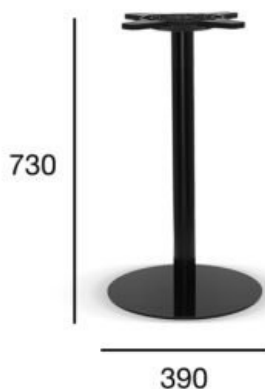

podstawa stołu

basic

Kod produktu: ST-1911/1

metalowa podstawa
maksymalny rozmiar blatu fi800

metalowa podstawa
maksymalny rozmiar blatu fi800

Opcja A:
maksymalny rozmiar blatu fi800

POZYCJA	WARTOŚĆ OPCJA A
Wysokość całkowita (mm)	730
Szerokość całkowita (mm)	390
Waga netto (kg)	12