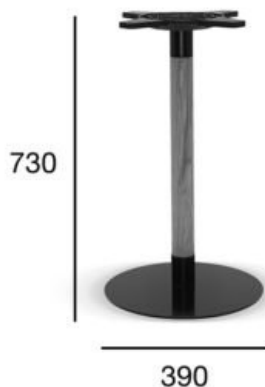

podstawa stołu

basic

Kod produktu: ST-1911/2

metalowa podstawa + drewno bukowe/dębowe
maksymalny rozmiar blatu fi800

metalowa podstawa + drewno bukowe/dębowe
maksymalny rozmiar blatu fi800

Opcja A:
maksymalny rozmiar blatu fi800

POZYCJA	WARTOŚĆ OPCJA A
Drewno (typ)	buk/dąb
Wysokość całkowita (mm)	730
Szerokość całkowita (mm)	390
Waga netto (kg)	11