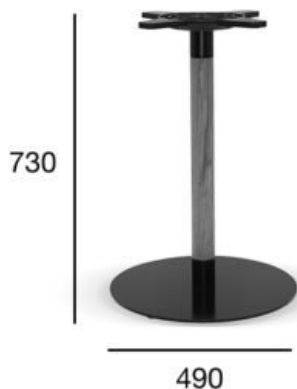

podstawa stołu

basic

Kod produktu: ST-1912/2

metalowa podstawa + drewno bukowe/dębowe
maksymalny rozmiar blatu fi900

metalowa podstawa + drewno bukowe/dębowe
maksymalny rozmiar blatu fi900

Opcja A:
maksymalny rozmiar blatu fi900

POZYCJA	WARTOŚĆ OPCJA A
Drewno (typ)	buk/dąb
Wysokość całkowita (mm)	730
Szerokość całkowita (mm)	490
Waga netto (kg)	15