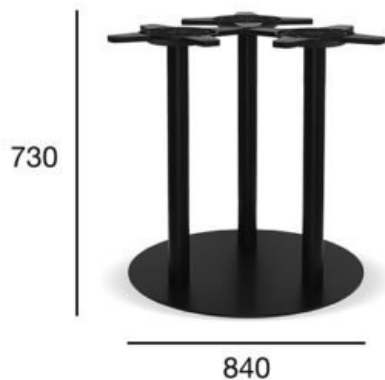

podstawa stołu

**basic**

Kod produktu: ST-1917/1

metalowa podstawa  
maksymalny rozmiar blatu fi1600metalowa podstawa  
maksymalny rozmiar blatu fi1600**Opcja A:**  
maksymalny rozmiar blatu fi1600

POZYCJA

WARTOŚĆ  
OPCJA A

<b>Wysokość całkowita (mm)</b>	730
<b>Szerokość całkowita (mm)</b>	840
<b>Waga netto (kg)</b>	34