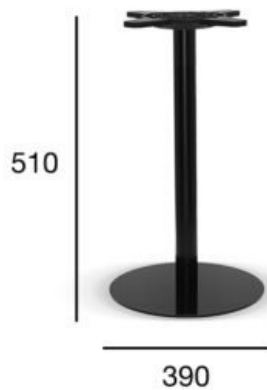

podstawa stołu_kawowa

basic

Kod produktu: STK-1911/1

metalowa podstawa_kawowa
maksymalny rozmiar blatu fi800metalowa podstawa_kawowa
maksymalny rozmiar blatu fi800**Opcja A:**
maksymalny rozmiar blatu fi800

POZYCJA	WARTOŚĆ OPCJA A
Wysokość całkowita (mm)	510
Szerokość całkowita (mm)	390
Waga netto (kg)	11,4