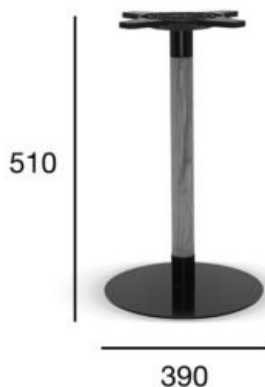

podstawa stołu_kawowa

basic

Kod produktu: STK-1911/2

metalowa podstawa + drewno bukowe/dębowe_kawowa
maksymalny rozmiar blatu fi800

metalowa podstawa + drewno bukowe/dębowe_kawowa
maksymalny rozmiar blatu fi800

Opcja A:
maksymalny rozmiar blatu fi800

POZYCJA	WARTOŚĆ OPCJA A
Drewno (typ)	buk/dąb510
Wysokość całkowita (mm)	390
Szerokość całkowita (mm)	10,6
Waga netto (kg)	