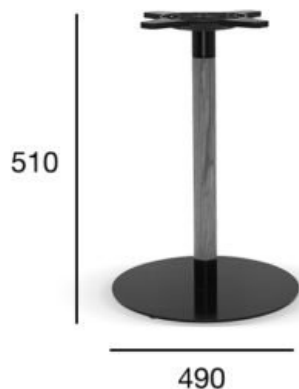

podstawa stołu-kawowa

basic

Kod produktu: STK-1912/2

metalowa podstawa + drewno bukowe/dębowe_kawowa
maksymalny rozmiar blatu fi800

metalowa podstawa + drewno bukowe/dębowe_kawowa
maksymalny rozmiar blatu fi800

Opcja A:
maksymalny rozmiar blatu fi800

POZYCJA	WARTOŚĆ OPCJA A
Drewno (typ)	buk/dąb
Wysokość całkowita (mm)	510
Szerokość całkowita (mm)	490
Waga netto (kg)	14,6