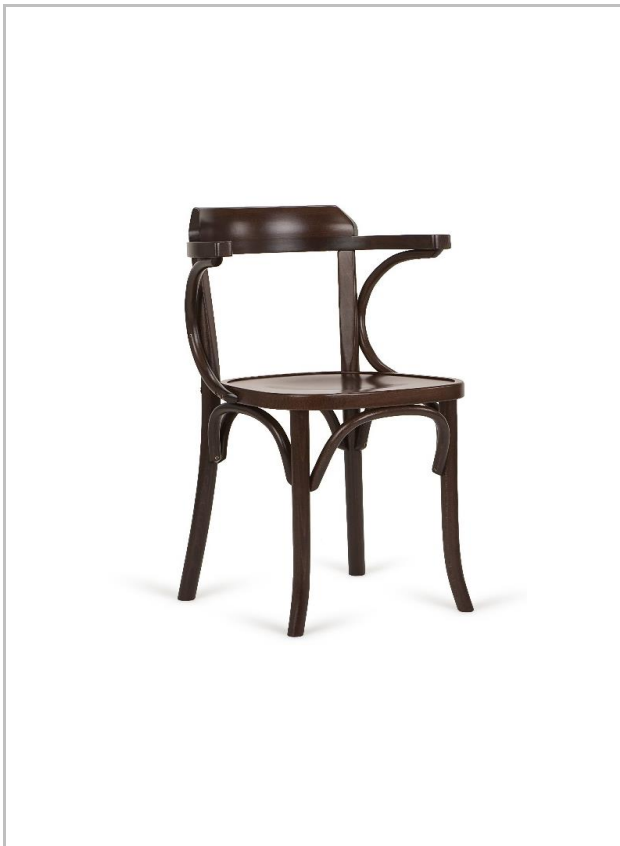

Producent Paged Meble S.A.

B-5162

materiał buk

wymiary

wys.
790

sz.
540

gł.
485

wys. siedziska
460

Stelaż wykonany z drewna bukowego

Siedzisko

Wykonane ze sklejki bukowej profilowej, grubość 3mm.

Tapicerowane pianką poliuretanową, pokryte tkaniną lub skórą naturalną, tapicerka nakładana

W opcji tapicerowanej grubość sklejki 8 mm