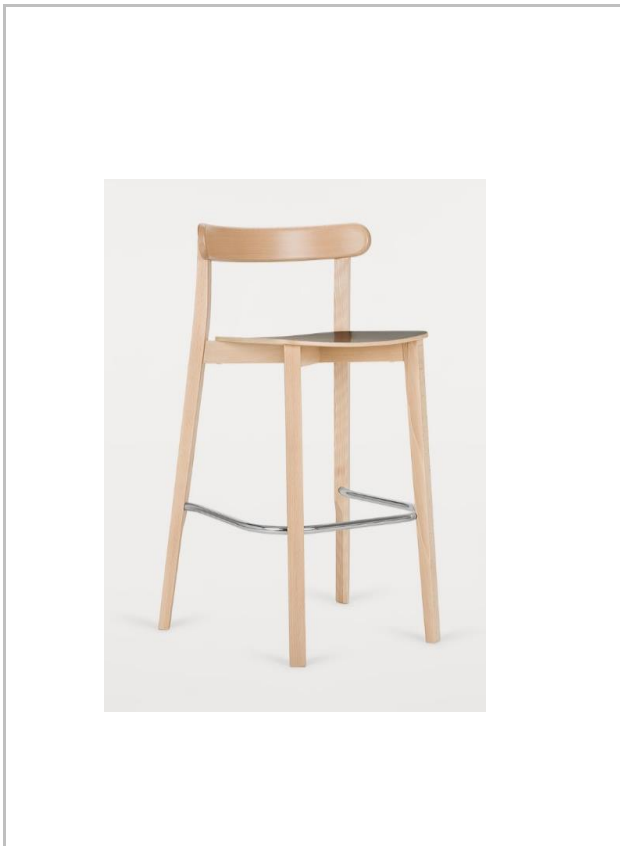

## H-4420 — ICHO

designed by Nikodem Szpunar

**materiał** buk **sztaplowanie** 3 szt

### wymiary

wys.

1050

sz.

520

gł.

470

wys. siedziska