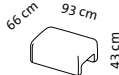

2/56 HL

3/56 HL

Sessel und Sofas **mit Rückenfunktion**
chairs and sofas with back function

H

H3

2/64

3/64

Sessel und Sofas **ohne Rückenfunktion**
chairs and sofas without back function

2/64 HL

3/64 HL

Sessel und Sofas **mit Rückenfunktion**
chairs and sofas with back function

Lc HL I + 2 Aso HL r

2 Aso HL I + Lc HL r

Sessel und Sofas **mit Rückenfunktion**
chairs and sofas with back function

Sitzhöhe: 43 cm
seat height: 43 cm

Sitztiefe: 56 cm
seat depth: 56 cm

Sitztiefe: 64 cm
seat depth: 64 cm

bongo bay lounge

Design Kati Meyer-Brühl

Oe lio

Oe reo

Oe lio + Oe lio

Oe reo + Oe reo

Sitzhöhe: 43 cm
seat height: 43 cm

Sitztiefe: 64–80 cm
seat depth: 64–80 cm