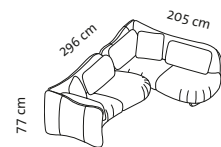

bongo bay

Design Kati Meyer-Brühl

1

2/56

3/56

Sessel und Sofas **ohne Rückenfunktion**
chairs and sofas without back function

1s HL

1 HL

2/64 HL

3/64 HL

Sessel und Sofas **mit Rückenfunktion**
chairs and sofas with back function

Lc HL I + 2 Aso HL r

2 Aso HL I + Lc HL r

Sessel und Sofas **mit Rückenfunktion**
chairs and sofas with back function

Sitzhöhe: 43 cm
seat height: 43 cm

Sitztiefe: 56 cm
seat depth: 56 cm

Sitztiefe: 64 cm
seat depth: 64 cm

bongo bay lounge

Design Kati Meyer-Brühl

Oe lio

Oe reo

Oe lio + Oe lio

Oe reo + Oe reo

Sitzhöhe: 43 cm
seat height: 43 cm

Sitztiefe: 64–80 cm
seat depth: 64–80 cm