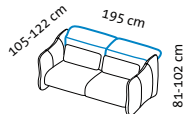

bongo bay

Design Kati Meyer-Brühl

1

2/56

3/56

Sessel und Sofas **ohne Rückenfunktion**
chairs and sofas without back function

1s HL

1 HL

2/56 HL

3/56 HL

Sessel und Sofas **mit Rückenfunktion**
chairs and sofas with back function

H

H3

2/64

3/64

Sessel und Sofas **ohne Rückenfunktion**
chairs and sofas without back function

Sitzhöhe: 43 cm
seat height: 43 cm

Sitztiefe: 56 cm
seat depth: 56 cm

Sitztiefe: 64 cm
seat depth: 64 cm

bongo bay lounge

Design Kati Meyer-Brühl

Oe lio

Oe reo

Oe lio + Oe lio

Oe reo + Oe reo

Sitzhöhe: 43 cm
seat height: 43 cm

Sitztiefe: 64–80 cm
seat depth: 64–80 cm