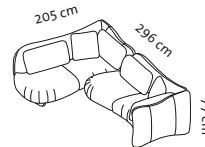

bongo bay

Design Kati Meyer-Brühl

1

2/56

3/56

Sessel und Sofas **ohne Rückenfunktion**
chairs and sofas without back function

1s HL

1 HL

2/64 HL

3/64 HL

Sessel und Sofas **mit Rückenfunktion**
chairs and sofas with back function

Lc HL I + 2 Aso HL r

2 Aso HL I + Lc HL r

Sessel und Sofas **mit Rückenfunktion**
chairs and sofas with back function

Sitzhöhe: 43 cm
seat height: 43 cm

Sitztiefe: 56 cm
seat depth: 56 cm

Sitztiefe: 64 cm
seat depth: 64 cm

bongo bay lounge

Design Kati Meyer-Brühl

Oe lio

Oe reo

Oe lio + Oe lio

Oe reo + Oe reo

Sitzhöhe: 43 cm
seat height: 43 cm

Sitztiefe: 64–80 cm
seat depth: 64–80 cm