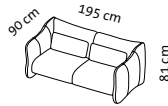

bongo bay

Design Kati Meyer-Brühl

1

2/56

3/56

Sessel und Sofas **ohne Rückenfunktion**
chairs and sofas without back function

1s HL

1 HL

2/56 HL

3/56 HL

Sessel und Sofas **mit Rückenfunktion**
chairs and sofas with back function

H

H3

2/64

3/64

Sessel und Sofas **ohne Rückenfunktion**
chairs and sofas without back function

Sitzhöhe: 43 cm
seat height: 43 cm

Sitztiefe: 56 cm
seat depth: 56 cm

Sitztiefe: 64 cm
seat depth: 64 cm

bongo bay lounge

Design Kati Meyer-Brühl

Oe lio

Oe reo

Oe lio + Oe lio

Oe reo + Oe reo

Sitzhöhe: 43 cm
seat height: 43 cm

Sitztiefe: 64–80 cm
seat depth: 64–80 cm