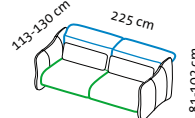

2/56 HL

3/56 HL

Sessel und Sofas **mit Rückenfunktion**
chairs and sofas with back function

H

H3

2/64

3/64

Sessel und Sofas **ohne Rückenfunktion**
chairs and sofas without back function

2/64 HL

3/64 HL

Sessel und Sofas **mit Rückenfunktion**
chairs and sofas with back function

Lc HL I + 2 Aso HL r

2 Aso HL I + Lc HL r

Sessel und Sofas **mit Rückenfunktion**
chairs and sofas with back function

Sitzhöhe: 43 cm
seat height: 43 cm

Sitztiefe: 56 cm
seat depth: 56 cm

Sitztiefe: 64 cm
seat depth: 64 cm

bongo bay lounge

Design Kati Meyer-Brühl

Oe lio

Oe reo

Oe lio + Oe lio

Oe reo + Oe reo

Sitzhöhe: 43 cm
seat height: 43 cm

Sitztiefe: 64–80 cm
seat depth: 64–80 cm