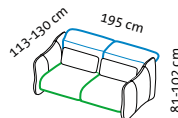

2/56 HL

3/56 HL

Sessel und Sofas **mit Rückenfunktion**
chairs and sofas with back function

H

H3

2/64

3/64

Sessel und Sofas **ohne Rückenfunktion**
chairs and sofas without back function

2/64 HL

3/64 HL

Sessel und Sofas **mit Rückenfunktion**
chairs and sofas with back function

Lc HL I + 2 Aso HL r

2 Aso HL I + Lc HL r

Sessel und Sofas **mit Rückenfunktion**
chairs and sofas with back function

Sitzhöhe: 43 cm
seat height: 43 cm

Sitztiefe: 56 cm
seat depth: 56 cm

Sitztiefe: 64 cm
seat depth: 64 cm

bongo bay lounge

Design Kati Meyer-Brühl

Oe lio

Oe reo

Oe lio + Oe lio

Oe reo + Oe reo

Sitzhöhe: 43 cm
seat height: 43 cm

Sitztiefe: 64–80 cm
seat depth: 64–80 cm