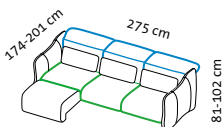

2/56 HL

3/56 HL

Sessel und Sofas **mit Rückenfunktion**
chairs and sofas with back function

H

H3

2/64

3/64

Sessel und Sofas **ohne Rückenfunktion**
chairs and sofas without back function

2/64 HL

3/64 HL

Sessel und Sofas **mit Rückenfunktion**
chairs and sofas with back function

Lc HL I + 2 Aso HL r

2 Aso HL I + Lc HL r

Sessel und Sofas **mit Rückenfunktion**
chairs and sofas with back function

Sitzhöhe: 43 cm
seat height: 43 cm

Sitztiefe: 56 cm
seat depth: 56 cm

Sitztiefe: 64 cm
seat depth: 64 cm

bongo bay lounge

Design Kati Meyer-Brühl

Oe lio

Oe reo

Oe lio + Oe lio

Oe reo + Oe reo

Sitzhöhe: 43 cm
seat height: 43 cm

Sitztiefe: 64–80 cm
seat depth: 64–80 cm