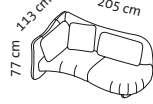

2/64 HL

3/64 HL

Sessel und Sofas **mit Rückenfunktion**
chairs and sofas with back function

Lc HL I + 2 Aso HL r

2 Aso HL I + Lc HL r

Sessel und Sofas **mit Rückenfunktion**
chairs and sofas with back function

Sitzhöhe: 43 cm
seat height: 43 cm

Sitztiefe: 56 cm
seat depth: 56 cm

Sitztiefe: 64 cm
seat depth: 64 cm

bongo bay lounge

Design Kati Meyer-Brühl

Oe lio

Oe reo

Oe lio + Oe lio

Oe reo + Oe reo

Sitzhöhe: 43 cm
seat height: 43 cm

Sitztiefe: 64–80 cm
seat depth: 64–80 cm