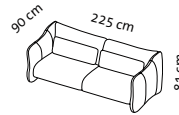

bongo bay

Design Kati Meyer-Brühl

1

2/56

3/56

Sessel und Sofas **ohne Rückenfunktion**
chairs and sofas without back function

1s HL

1 HL

2/56 HL

3/56 HL

Sessel und Sofas **mit Rückenfunktion**
chairs and sofas with back function

H

H3

2/64

3/64

Sessel und Sofas **ohne Rückenfunktion**
chairs and sofas without back function

Sitzhöhe: 43 cm
seat height: 43 cm

Sitztiefe: 56 cm
seat depth: 56 cm

Sitztiefe: 64 cm
seat depth: 64 cm

bongo bay lounge

Design Kati Meyer-Brühl

Oe lio

Oe reo

Oe lio + Oe lio

Oe reo + Oe reo

Sitzhöhe: 43 cm
seat height: 43 cm

Sitztiefe: 64–80 cm
seat depth: 64–80 cm