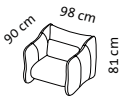

bongo bay

Design Kati Meyer-Brühl

1

2/56

3/56

Sessel und Sofas **ohne Rückenfunktion**
chairs and sofas without back function

1s HL

1 HL

2/56 HL

3/56 HL

Sessel und Sofas **mit Rückenfunktion**
chairs and sofas with back function

H

H3

2/64

3/64

Sessel und Sofas **ohne Rückenfunktion**
chairs and sofas without back function

Sitzhöhe: 43 cm
seat height: 43 cm

Sitztiefe: 56 cm
seat depth: 56 cm

Sitztiefe: 64 cm
seat depth: 64 cm

bongo bay lounge

Design Kati Meyer-Brühl

Oe lio

Oe reo

Oe lio + Oe lio

Oe reo + Oe reo

Sitzhöhe: 43 cm
seat height: 43 cm

Sitztiefe: 64–80 cm
seat depth: 64–80 cm