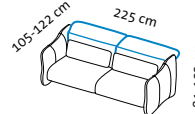

bongo bay

Design Kati Meyer-Brühl

1

2/56

3/56

Sessel und Sofas **ohne Rückenfunktion**
chairs and sofas without back function

1s HL

1 HL

2/56 HL

3/56 HL

Sessel und Sofas **mit Rückenfunktion**
chairs and sofas with back function

H

H3

2/64

3/64

Sessel und Sofas **ohne Rückenfunktion**
chairs and sofas without back function

Sitzhöhe: 43 cm
seat height: 43 cm

Sitztiefe: 56 cm
seat depth: 56 cm

Sitztiefe: 64 cm
seat depth: 64 cm

bongo bay lounge

Design Kati Meyer-Brühl

Oe lio

Oe reo

Oe lio + Oe lio

Oe reo + Oe reo

Sitzhöhe: 43 cm
seat height: 43 cm

Sitztiefe: 64–80 cm
seat depth: 64–80 cm