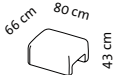

bongo bay

Design Kati Meyer-Brühl

1

2/56

3/56

Sessel und Sofas **ohne Rückenfunktion**
chairs and sofas without back function

1s HL

1 HL

2/56 HL

3/56 HL

Sessel und Sofas **mit Rückenfunktion**
chairs and sofas with back function

H

H3

2/64

3/64

Sessel und Sofas **ohne Rückenfunktion**
chairs and sofas without back function

Sitzhöhe: 43 cm
seat height: 43 cm

Sitztiefe: 56 cm
seat depth: 56 cm

Sitztiefe: 64 cm
seat depth: 64 cm

bongo bay lounge

Design Kati Meyer-Brühl

Oe lio

Oe reo

Oe lio + Oe lio

Oe reo + Oe reo

Sitzhöhe: 43 cm
seat height: 43 cm

Sitztiefe: 64–80 cm
seat depth: 64–80 cm