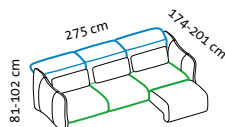

2/56 HL

3/56 HL

Sessel und Sofas **mit Rückenfunktion**
chairs and sofas with back function

H

H3

2/64

3/64

Sessel und Sofas **ohne Rückenfunktion**
chairs and sofas without back function

2/64 HL

3/64 HL

Sessel und Sofas **mit Rückenfunktion**
chairs and sofas with back function

Lc HL I + 2 Aso HL r

2 Aso HL I + Lc HL r

Sessel und Sofas **mit Rückenfunktion**
chairs and sofas with back function

Sitzhöhe: 43 cm
seat height: 43 cm

Sitztiefe: 56 cm
seat depth: 56 cm

Sitztiefe: 64 cm
seat depth: 64 cm

bongo bay lounge

Design Kati Meyer-Brühl

Oe lio

Oe reo

Oe lio + Oe lio

Oe reo + Oe reo

Sitzhöhe: 43 cm
seat height: 43 cm

Sitztiefe: 64–80 cm
seat depth: 64–80 cm