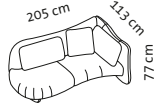

2/56 HL

3/56 HL

Sessel und Sofas **mit Rückenfunktion**
chairs and sofas with back function

H

H3

2/64

3/64

Sessel und Sofas **ohne Rückenfunktion**
chairs and sofas without back function

2/64 HL

3/64 HL

Sessel und Sofas **mit Rückenfunktion**
chairs and sofas with back function

Lc HL I + 2 Aso HL r

2 Aso HL I + Lc HL r

Sessel und Sofas **mit Rückenfunktion**
chairs and sofas with back function

Sitzhöhe: 43 cm
seat height: 43 cm

Sitztiefe: 56 cm
seat depth: 56 cm

Sitztiefe: 64 cm
seat depth: 64 cm

bongo bay lounge

Design Kati Meyer-Brühl

Oe lio

Oe reo

Oe lio + Oe lio

Oe reo + Oe reo

Sitzhöhe: 43 cm
seat height: 43 cm

Sitztiefe: 64–80 cm
seat depth: 64–80 cm