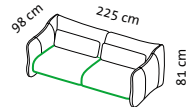

2/56 HL

3/56 HL

Sessel und Sofas **mit Rückenfunktion**
chairs and sofas with back function

H

H3

2/64

3/64

Sessel und Sofas **ohne Rückenfunktion**
chairs and sofas without back function

2/64 HL

3/64 HL

Sessel und Sofas **mit Rückenfunktion**
chairs and sofas with back function

Lc HL I + 2 Aso HL r

2 Aso HL I + Lc HL r

Sessel und Sofas **mit Rückenfunktion**
chairs and sofas with back function

Sitzhöhe: 43 cm
seat height: 43 cm

Sitztiefe: 56 cm
seat depth: 56 cm

Sitztiefe: 64 cm
seat depth: 64 cm

bongo bay lounge

Design Kati Meyer-Brühl

Oe lio

Oe reo

Oe lio + Oe lio

Oe reo + Oe reo

Sitzhöhe: 43 cm
seat height: 43 cm

Sitztiefe: 64–80 cm
seat depth: 64–80 cm