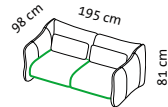

2/56 HL

3/56 HL

Sessel und Sofas **mit Rückenfunktion**
chairs and sofas with back function

H

H3

2/64

3/64

Sessel und Sofas **ohne Rückenfunktion**
chairs and sofas without back function

2/64 HL

3/64 HL

Sessel und Sofas **mit Rückenfunktion**
chairs and sofas with back function

Lc HL I + 2 Aso HL r

2 Aso HL I + Lc HL r

Sessel und Sofas **mit Rückenfunktion**
chairs and sofas with back function

Sitzhöhe: 43 cm
seat height: 43 cm

Sitztiefe: 56 cm
seat depth: 56 cm

Sitztiefe: 64 cm
seat depth: 64 cm

bongo bay lounge

Design Kati Meyer-Brühl

Oe lio

Oe reo

Oe lio + Oe lio

Oe reo + Oe reo

Sitzhöhe: 43 cm
seat height: 43 cm

Sitztiefe: 64–80 cm
seat depth: 64–80 cm