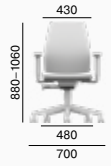

330-SYA

16 kg

332-SYA

Alva

16 kg