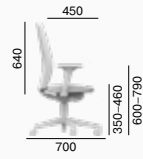

330-SYA

16 kg

332-SYA

Alva

16 kg