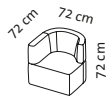

JO

Design Kati Meyer-Brühl

1l

1r

1

H

Sitzhöhe: 43 cm
seat height: 43 cm