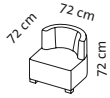

JO

Design Kati Meyer-Brühl

1l

1r

1

H

Sitzhöhe: 43 cm
seat height: 43 cm