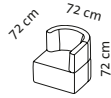

JO

Design Kati Meyer-Brühl

1l

1r

1

H

Sitzhöhe: 43 cm
seat height: 43 cm