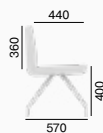

Delta est une série très complexe de sièges rembourrés, caractérisés par des formes nettement angulaires. Elle comprend des chaises de conférence spacieuses et des bancs entièrement rembourrés à plusieurs places pouvant être équipés de tables d'appoint. L'avantage de la série est également sa fabrication de haute qualité, la coque de tous les modèles est constituée d'une construction monolithique en mousse injectée de haute qualité renforcée d'une armature en acier, qui assure le confort d'assise pendant de nombreuses années. Les modèles de la série Delta conviennent aussi bien aux salles d'attente qu'aux espaces de loisirs d'entreprise.

DE-K5-N4

57 kg

DE-K1-N4

11 kg

DE-K2-N4

23 kg

DE-K4-N4,BR

Delta