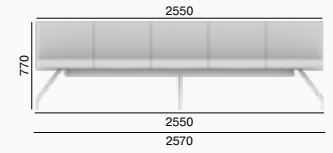

DE-K5-N4

57 kg

DE-K1-N4

11 kg

DE-K2-N4

23 kg