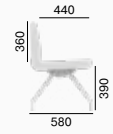

DE-K5-N4

57 kg

DE-K1-N4

11 kg

DE-K2-N4

23 kg