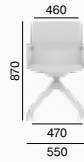

10 kg

CHL, BR, F75

12 kg

CHL, BR, F50

14 kg