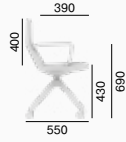

10 kg

CHL, BR, F75

12 kg

CHL, BR, F50

14 kg