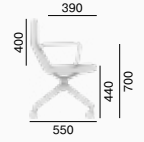

Flexi Light est une chaise de conférence design issue de l'atelier du studio italien Orlandini. Elle assure une assise confortable même lors de longues réunions grâce à un mécanisme spécial intégré dans le dossier subtil de la chaise. Ce mécanisme permet une flexibilité dans la partie supérieure du dossier. Le corps de la Flexi Light entièrement rembourré peut être combiné avec une croix en aluminium ou une croix en nylon en noir ou blanc. Nous proposons ces chaises avec accoudoirs en standard, mais vous pouvez également commander une variante sans accoudoirs.

Flexi Light

CHL, BR, F95

10 kg

CHL, BR, F75

12 kg

CHL, BR, F50

14 kg

CHL, BR, F90