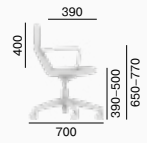

Flexi Light est une chaise de conférence design issue de l'atelier du studio italien Orlandini. Elle assure une assise confortable même lors de longues réunions grâce à un mécanisme spécial intégré dans le dossier subtil de la chaise. Ce mécanisme permet une flexibilité dans la partie supérieure du dossier. Le corps de la Flexi Light entièrement rembourré peut être combiné avec une croix en aluminium ou une croix en nylon en noir ou blanc. Nous proposons ces chaises avec accoudoirs en standard, mais vous pouvez également commander une variante sans accoudoirs.

Flexi Light

CHL, BR, F95

10 kg

CHL, BR, F75

12 kg

CHL, BR, F50

14 kg

CHL, BR, F90