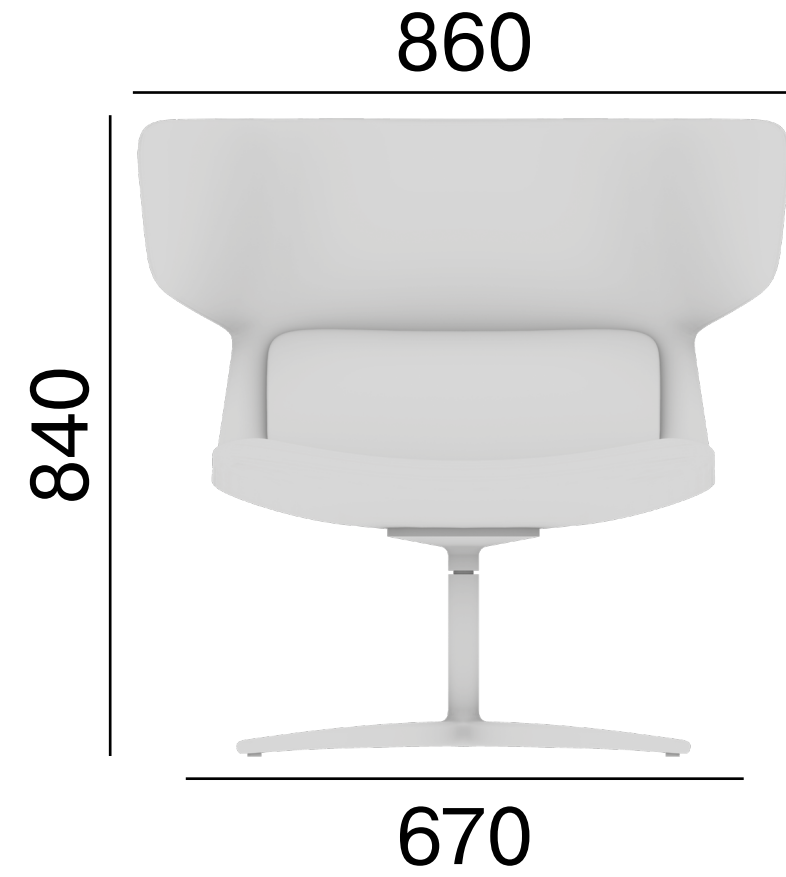

LD Seating

Rozměry
Dimensions
Maße
Dimensions

Flexi Lounge

Flexi Lounge FL-XLBR

**Make
a good
move**