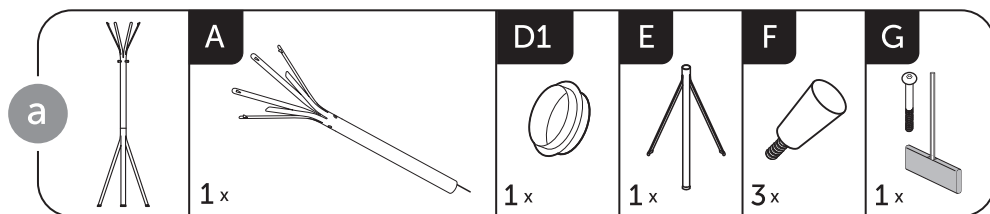

Instrukcja Montażu

profim

ASSEMBLY INSTRUCTION - NINE COAT STAND
MONTAGEANLEITUNG - GARDEROBENSTÄNDER NINE
INSTRUKCE K MONTÁŽI - VĚŠÁK NINE
INSTRUCTION DU MONTAGE - LE PORTE-MANTEAU NINE
ИНСТРУКЦИЯ ПО СБОРКЕ - ВЕШАЛКА NINE

wieszak
NINE

M057

2 a b

3x F

3 a b

4 a

4 b