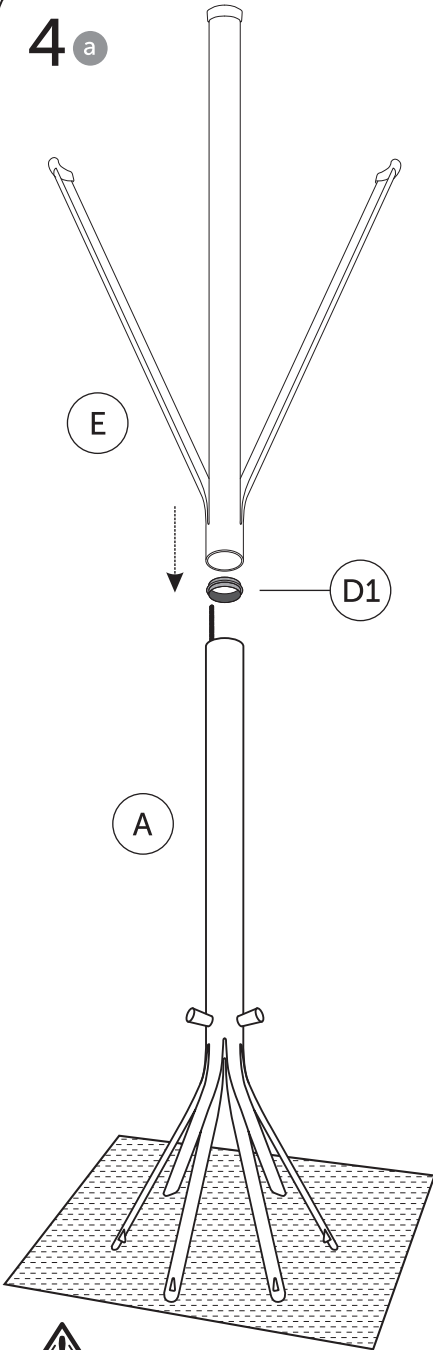

Instrukcja Montażu

profim

ASSEMBLY INSTRUCTION - NINE COAT STAND
MONTAGEANLEITUNG - GARDEROBENSTÄNDER NINE
INSTRUKCE K MONTÁŽI - VĚŠÁK NINE
INSTRUCTION DU MONTAGE - LE PORTE-MANTEAU NINE
ИНСТРУКЦИЯ ПО СБОРКЕ - ВЕШАЛКА NINE

wieszak
NINE

M057

2 a b

3x F

3 a b

4 a

4 b