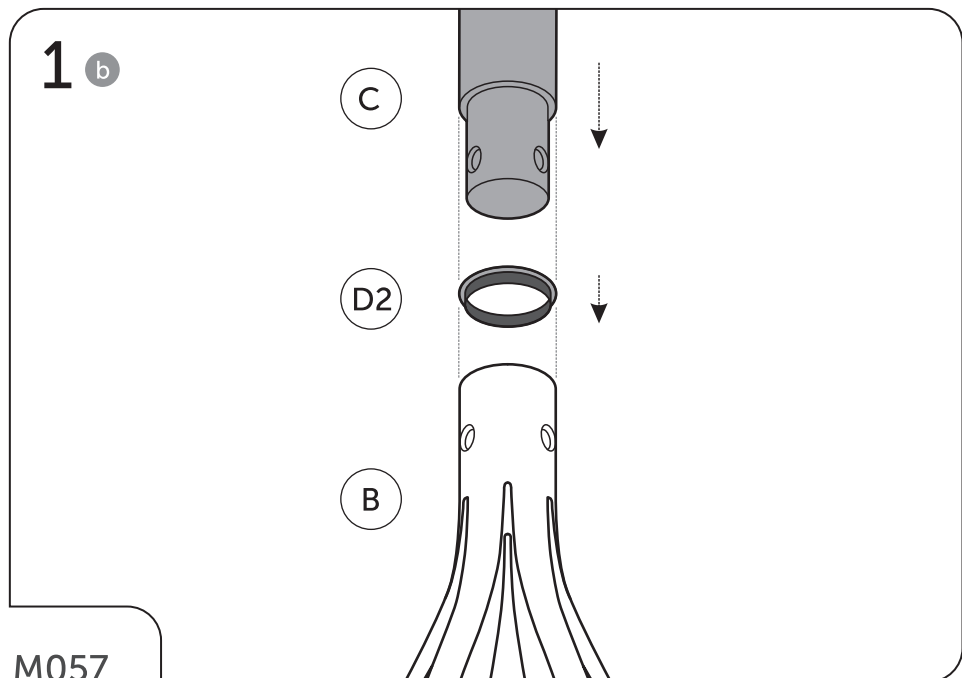

Instrukcja Montażu

profim

ASSEMBLY INSTRUCTION - NINE COAT STAND
MONTAGEANLEITUNG - GARDEROBENSTÄNDER NINE
INSTRUKCE K MONTÁŽI - VĚŠÁK NINE
INSTRUCTION DU MONTAGE - LE PORTE-MANTEAU NINE
ИНСТРУКЦИЯ ПО СБОРКЕ - ВЕШАЛКА NINE

wieszak
NINE

M057

2 a b

3x F

3 a b

4 a

4 b