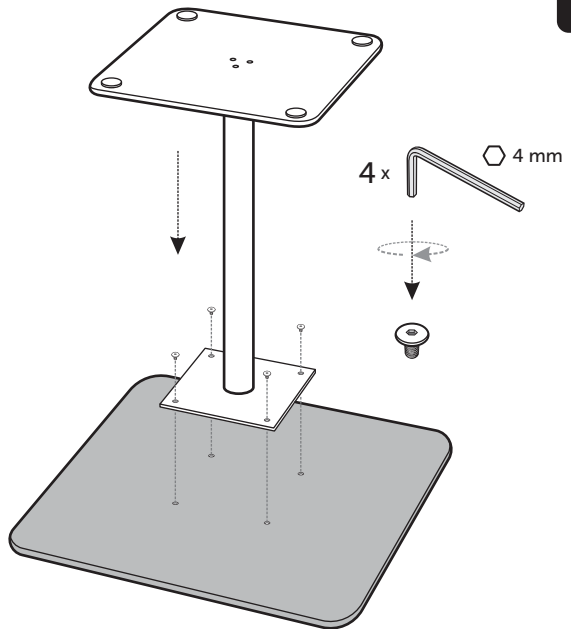

# Instrukcja Montażu

profim

ASSEMBLY INSTRUCTION - REVO TABLE  
MONTAGEANLEITUNG - TISCH REVO  
INSTRUKCE K MONTÁŽI - STŮL REVO  
INSTRUCTION DU MONTAGE - TABLE REVO  
ИНСТРУКЦИЯ ПО СБОРКЕ - СТОЛИК REVO

## STOLIKI REVO

2

3

1

2

3

C150 / T150 5 x  
T180 7 x

4 mm