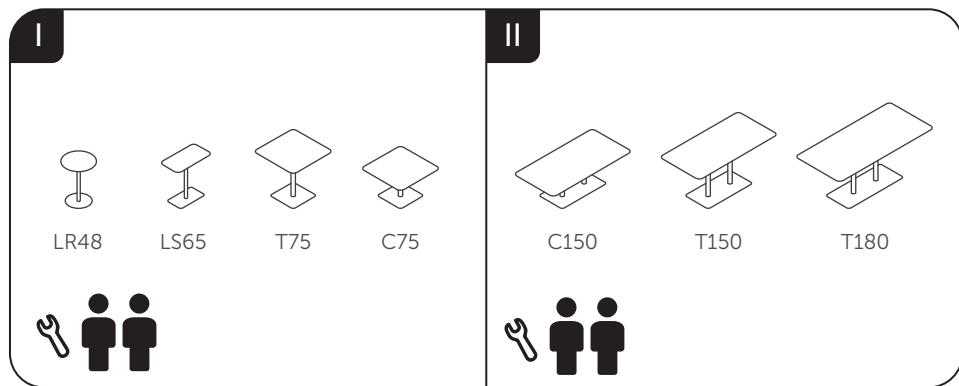

# Instrukcja Montażu

profim

ASSEMBLY INSTRUCTION - REVO TABLE  
MONTAGEANLEITUNG - TISCH REVO  
INSTRUKCE K MONTÁŽI - STŮL REVO  
INSTRUCTION DU MONTAGE - TABLE REVO  
ИНСТРУКЦИЯ ПО СБОРКЕ - СТОЛИК REVO

## STOLIKI REVO

2

3

1

2

3

C150 / T150 5 x  
T180 7 x

4 mm