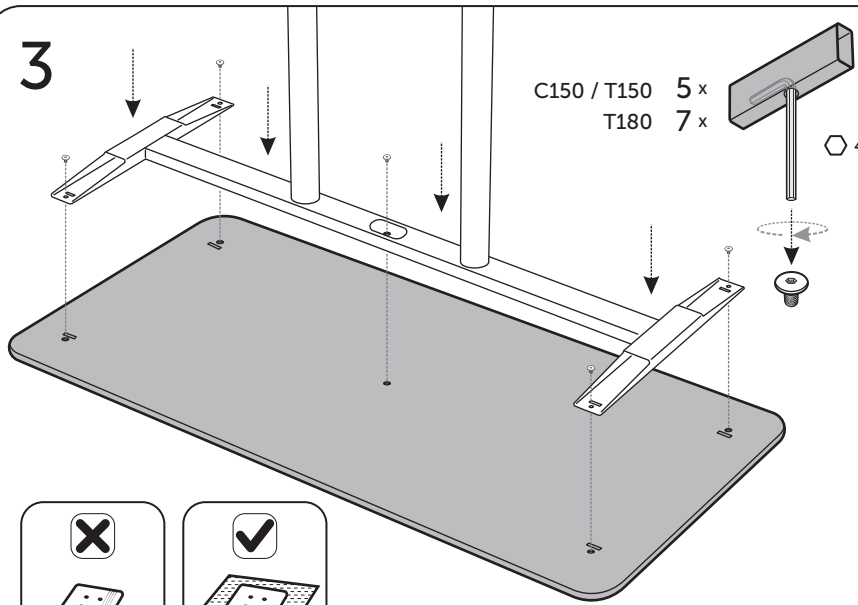

## STOLIKI REVO

2

3

1

2

3

C150 / T150 5 x  
T180 7 x

4 mm