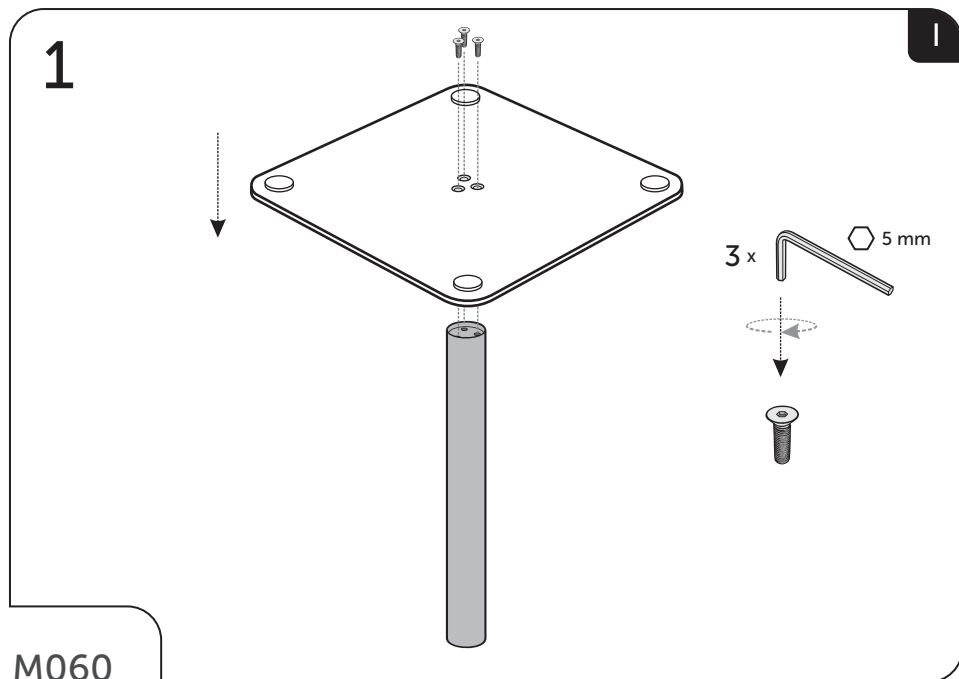

# Instrukcja Montażu

profim

ASSEMBLY INSTRUCTION - REVO TABLE  
MONTAGEANLEITUNG - TISCH REVO  
INSTRUKCE K MONTÁŽI - STŮL REVO  
INSTRUCTION DU MONTAGE - TABLE REVO  
ИНСТРУКЦИЯ ПО СБОРКЕ - СТОЛИК REVO

## STOLIKI REVO

2

3

1

2

3

C150 / T150 5 x  
T180 7 x

4 mm