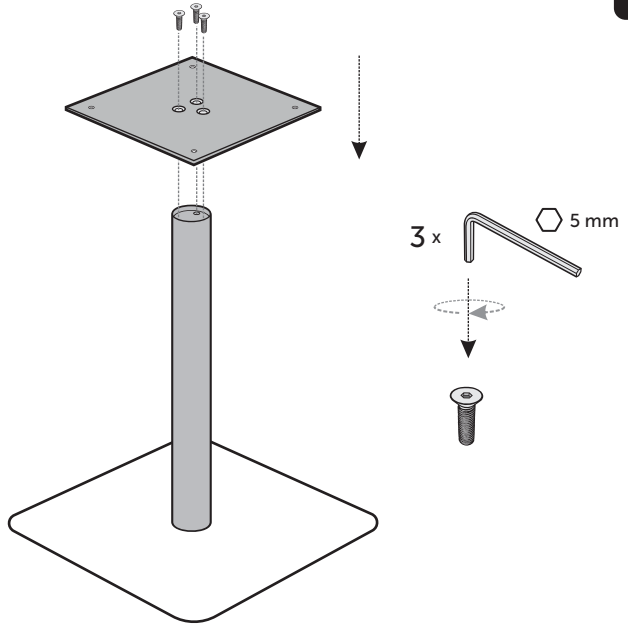

# Instrukcja Montażu

profim

ASSEMBLY INSTRUCTION - REVO TABLE  
MONTAGEANLEITUNG - TISCH REVO  
INSTRUKCE K MONTÁŽI - STŮL REVO  
INSTRUCTION DU MONTAGE - TABLE REVO  
ИНСТРУКЦИЯ ПО СБОРКЕ - СТОЛИК REVO

## STOLIKI REVO

2

3

1

2

3

C150 / T150 5 x  
T180 7 x

4 mm